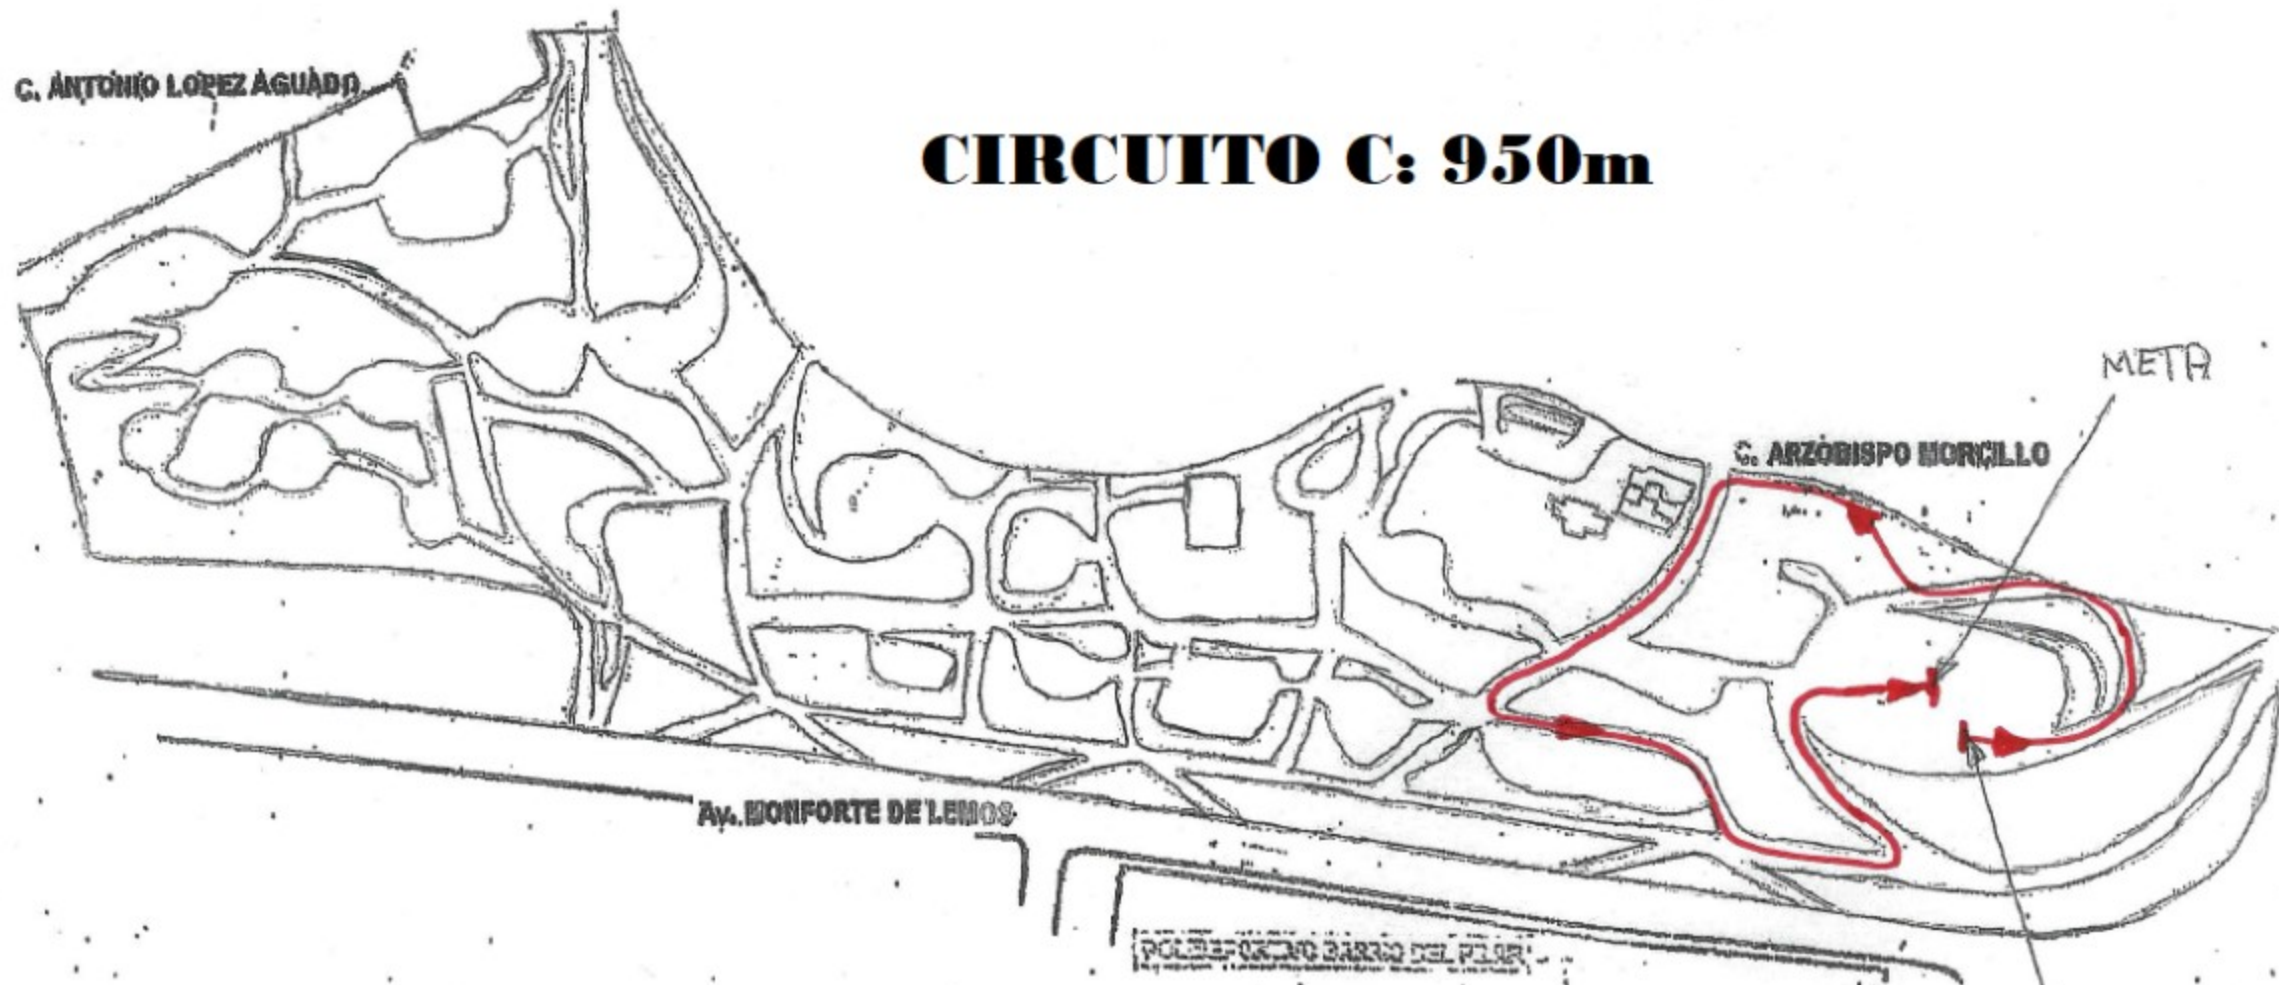

C. ANTONIO LOPEZ AGUADO

CIRCUITO A: 2500m

C. ARZOBISPO MORCILLO

META

Av. MONFORTE DE LENOS

POLIFORNICIO BARRIO DEL FLOR

SALIDA

C. ANTONIO LÓPEZ AGUADO

CIRCUITO B: 1500m

C. ARZOBISPO MORCILLO

META

Av. MONFORTE DE LEDES

POLIFÓNICO BARRIO DEL PLAZA

SALIDA

C. ANTONIO LOPEZ AGUADO

CIRCUITO C: 950m

META

Av. DONFORTE DE LEMOS

SALIDA

POLICIA LOCAL DE LA CIUDAD DE LA PAZ

C. ANTONIO LOPEZ AGUADO

CIRCUITO E: 100m

META

C. ARZOBISPO HORCILLO

Ay. DONFORTE DE LEIDOS

POLIÉCNICO BARRIO DEL PILAR

SALIDA