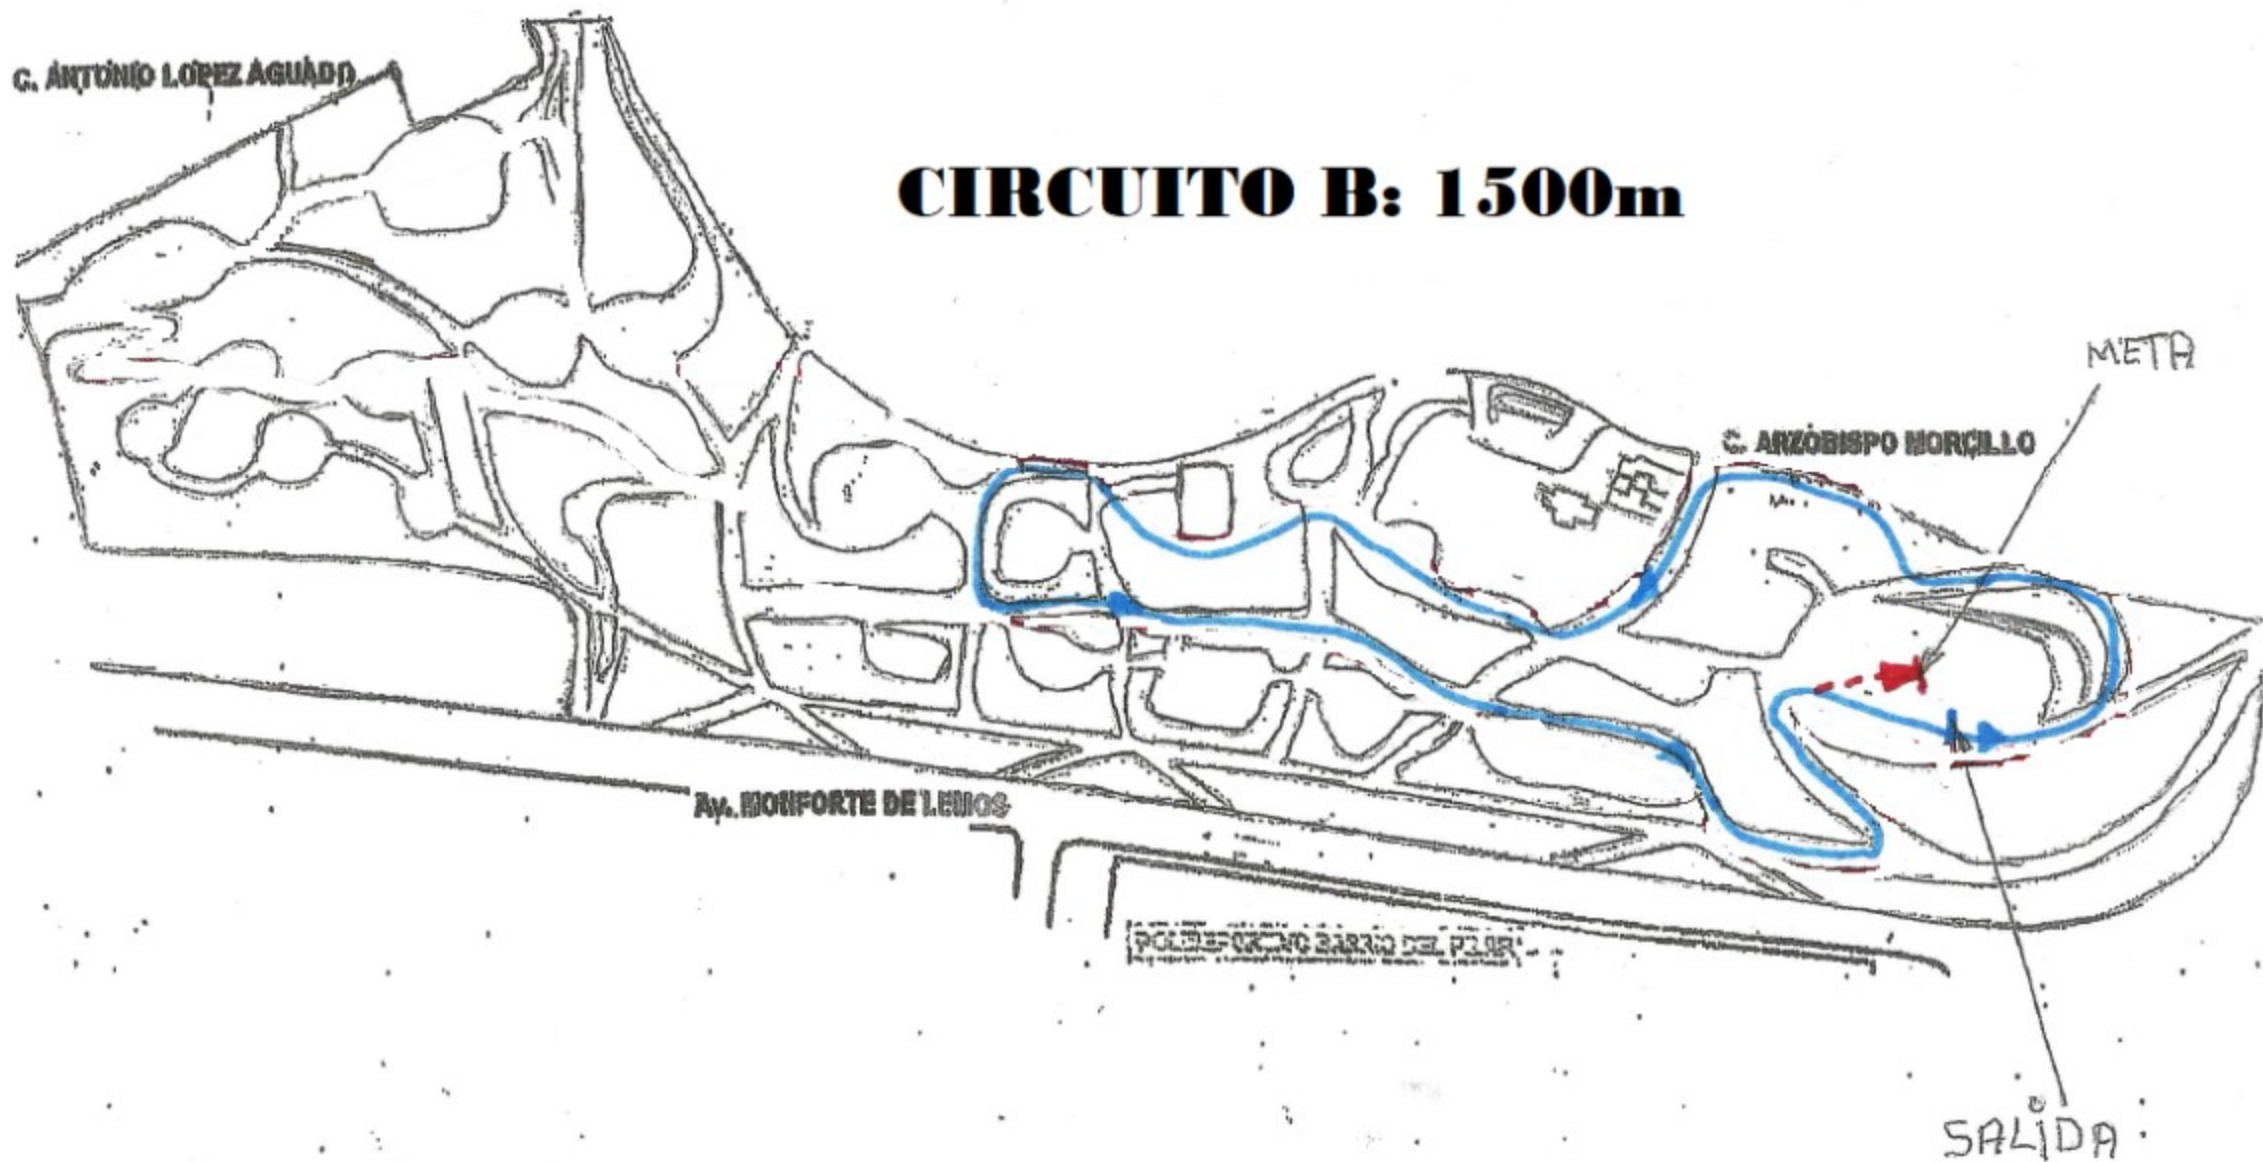

C. ANTONIO LOPEZ AGUADO

CIRCUITO A: 2500m

C. ARZOBISPO MORCILLO

META

Av. MONFORTE DE LENOS

POLIFORNICIO BARRIO DEL FLOR

SALIDA

C. ANTONIO LÓPEZ AGUADO

CIRCUITO B: 1500m

C. ARZOBISPO MORCILLO

META

Av. MONFORTE DE LEDES

POLIFÓNICO BARRIO DEL PLAZA

SALIDA

C. ANTONIO LOPEZ AGUADO

CIRCUITO C: 950m

META

Av. DONFORTE DE LEMOS

SALIDA

POLICIA LOCAL DE LA CIUDAD DE LA PAZ

C. ANTONIO LOPEZ AGUADO

CIRCUITO E: 100m

META

C. ARZOBISPO HORCILLO

Ay. DONFORTE DE LEIDOS

POLIÉCNICO BARRIO DEL PILAR

SALIDA