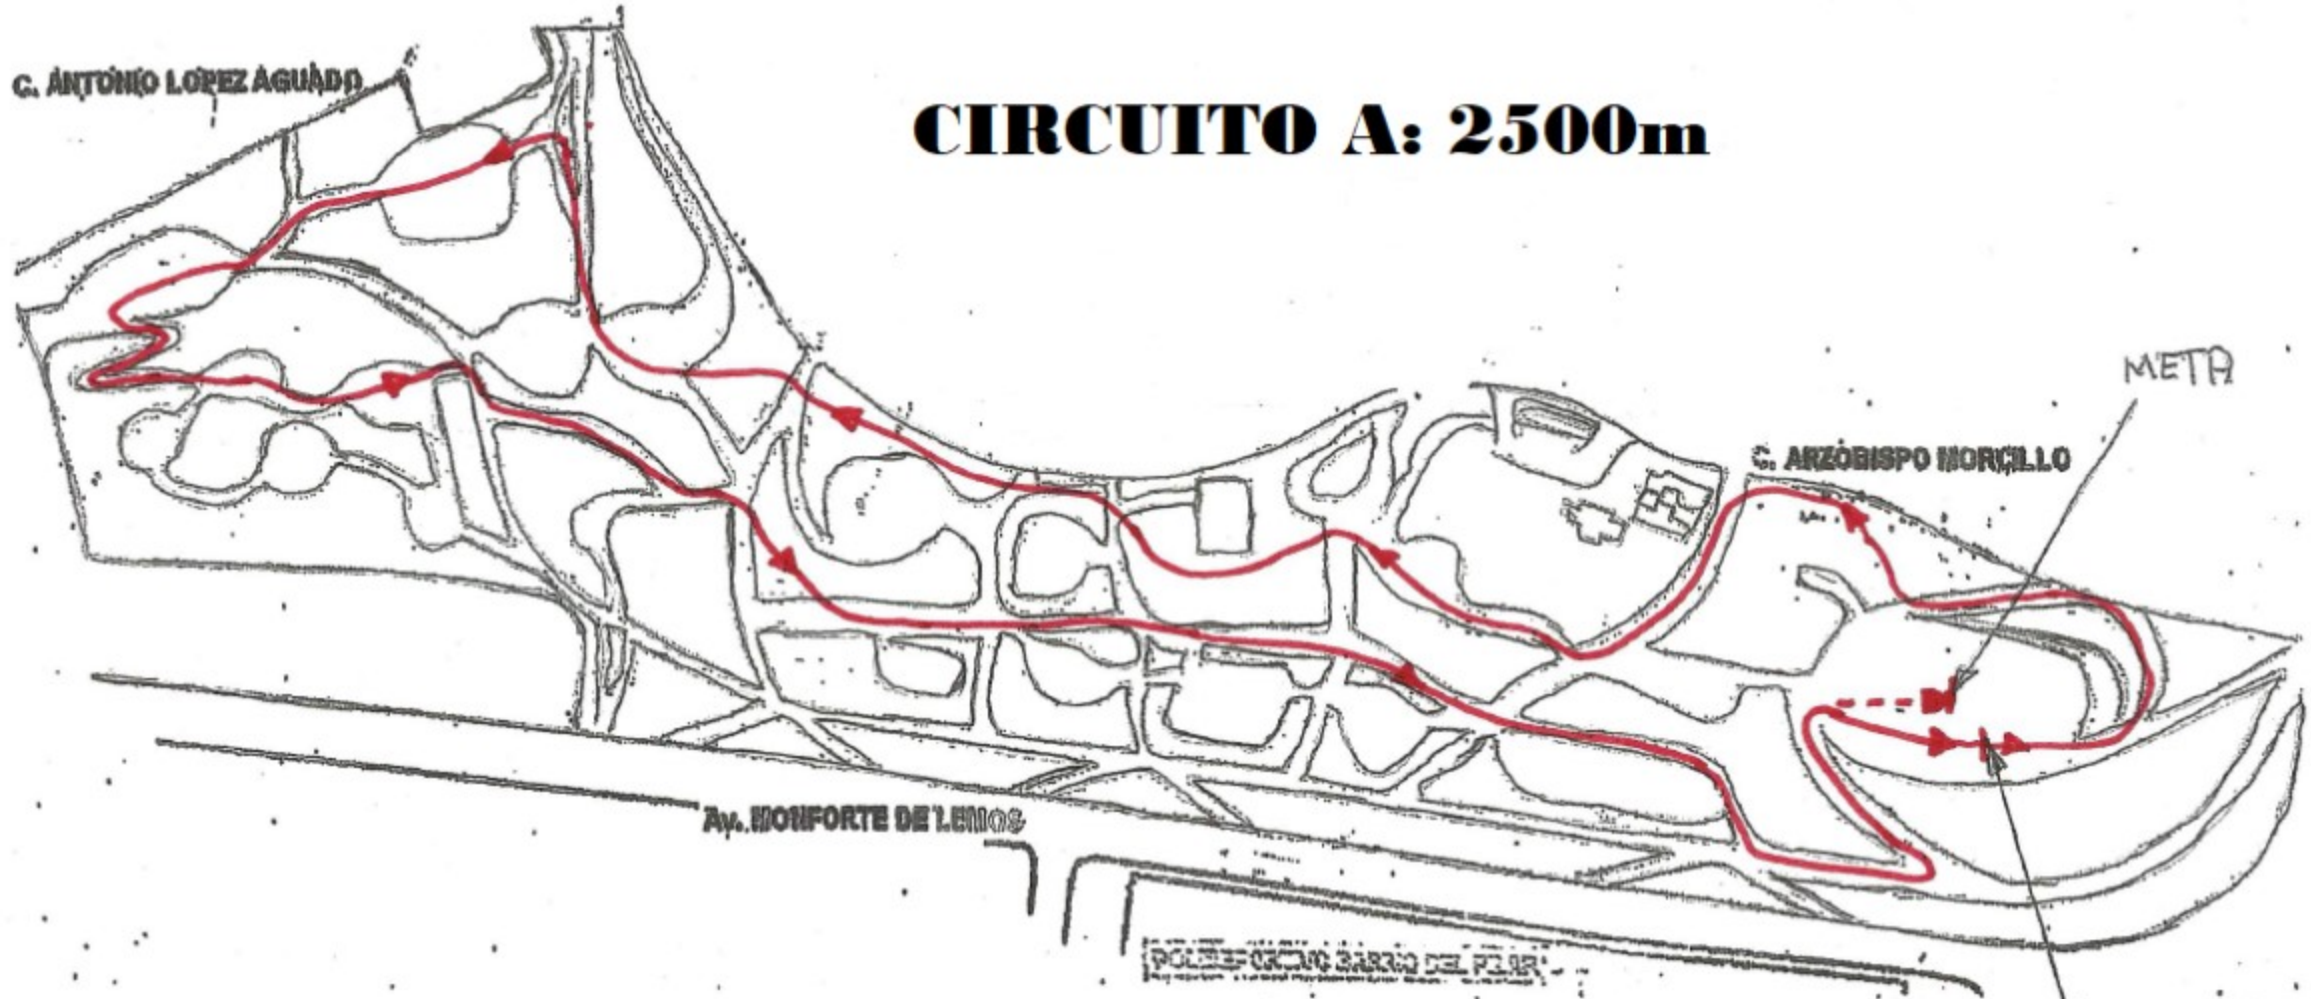

C. ANTONIO LOPEZ AGUADO

CIRCUITO A: 2500m

C. ARZOBISPO MORCILLO

META

Av. MONFORTE DE LENOS

POLIFORNICIO BARRIO DEL FLOR

SALIDA

C. ANTONIO LÓPEZ AGUADO

CIRCUITO B: 1500m

C. ARZOBISPO MORCILLO

META

Av. MONFORTE DE LEDES

POLIFÓNICO BARRIO DEL PLAZA

SALIDA

C. ANTONIO LOPEZ AGUADO

CIRCUITO C: 950m

META

Av. DONFORTE DE LEMOS

SALIDA

POLICIA LOCAL DE LA CIUDAD DE LA PAZ

C. ANTONIO LOPEZ AGUADO

CIRCUITO E: 100m

META

C. ARZOBISPO HORCILLO

Ay. DONFORTE DE LEIDOS

POLIÉCNICO BARRIO DEL PILAR

SALIDA