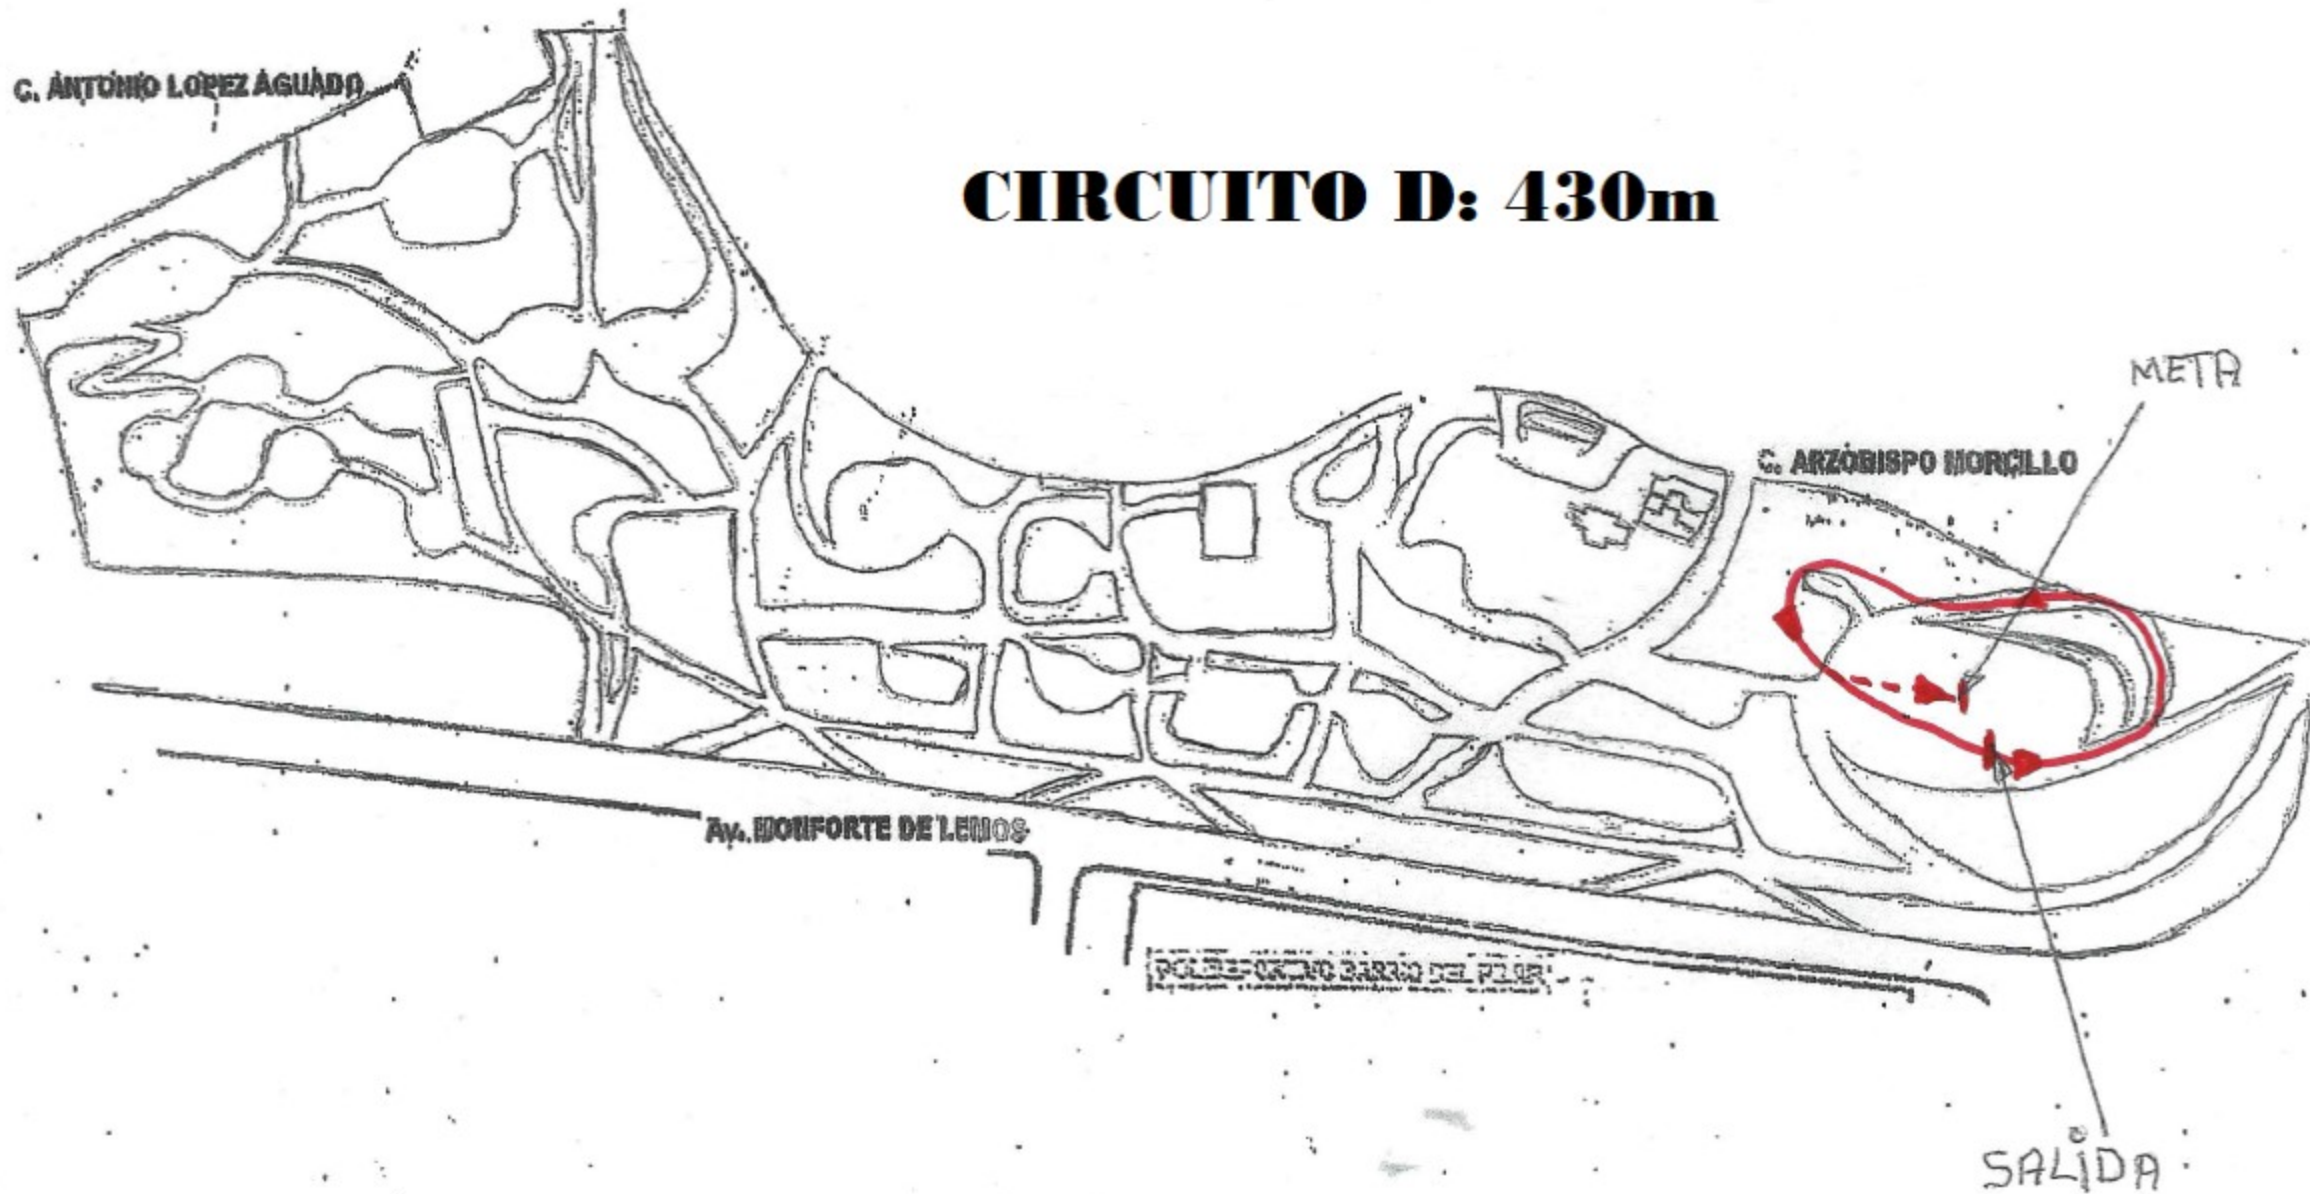

C. ANTONIO LOPEZ AGUADO

CIRCUITO A: 2500m

C. ARZOBISPO MORCILLO

META

Av. MONFORTE DE LENOS

POLIFORNICIO BARRIO DEL FLOR

SALIDA

C. ANTONIO LÓPEZ AGUADO

CIRCUITO B: 1500m

C. ARZOBISPO MORCILLO

META

Av. MONFORTE DE LEDES

POLIFÓNICO BARRIO DEL PLAZA

SALIDA

C. ANTONIO LOPEZ AGUADO

CIRCUITO C: 950m

Ay. BONFORTE DE LEMOS

C. ARZOBISPO MORCILLO

META

POLIFONICO BARRIO DEL FLOR

SALIDA

C. ANTONIO LOPEZ AGUADO

CIRCUITO D: 430m

C. ARZOBISPO HORCILLO

META

Av. DONFORTE DE LEMOS

SALIDA

POLICIA LOCAL DE LA CIUDAD DE LA PAZ

C. ANTONIO LOPEZ AGUADO

CIRCUITO E: 100m

META

C. ARZOBISPO HORCILLO