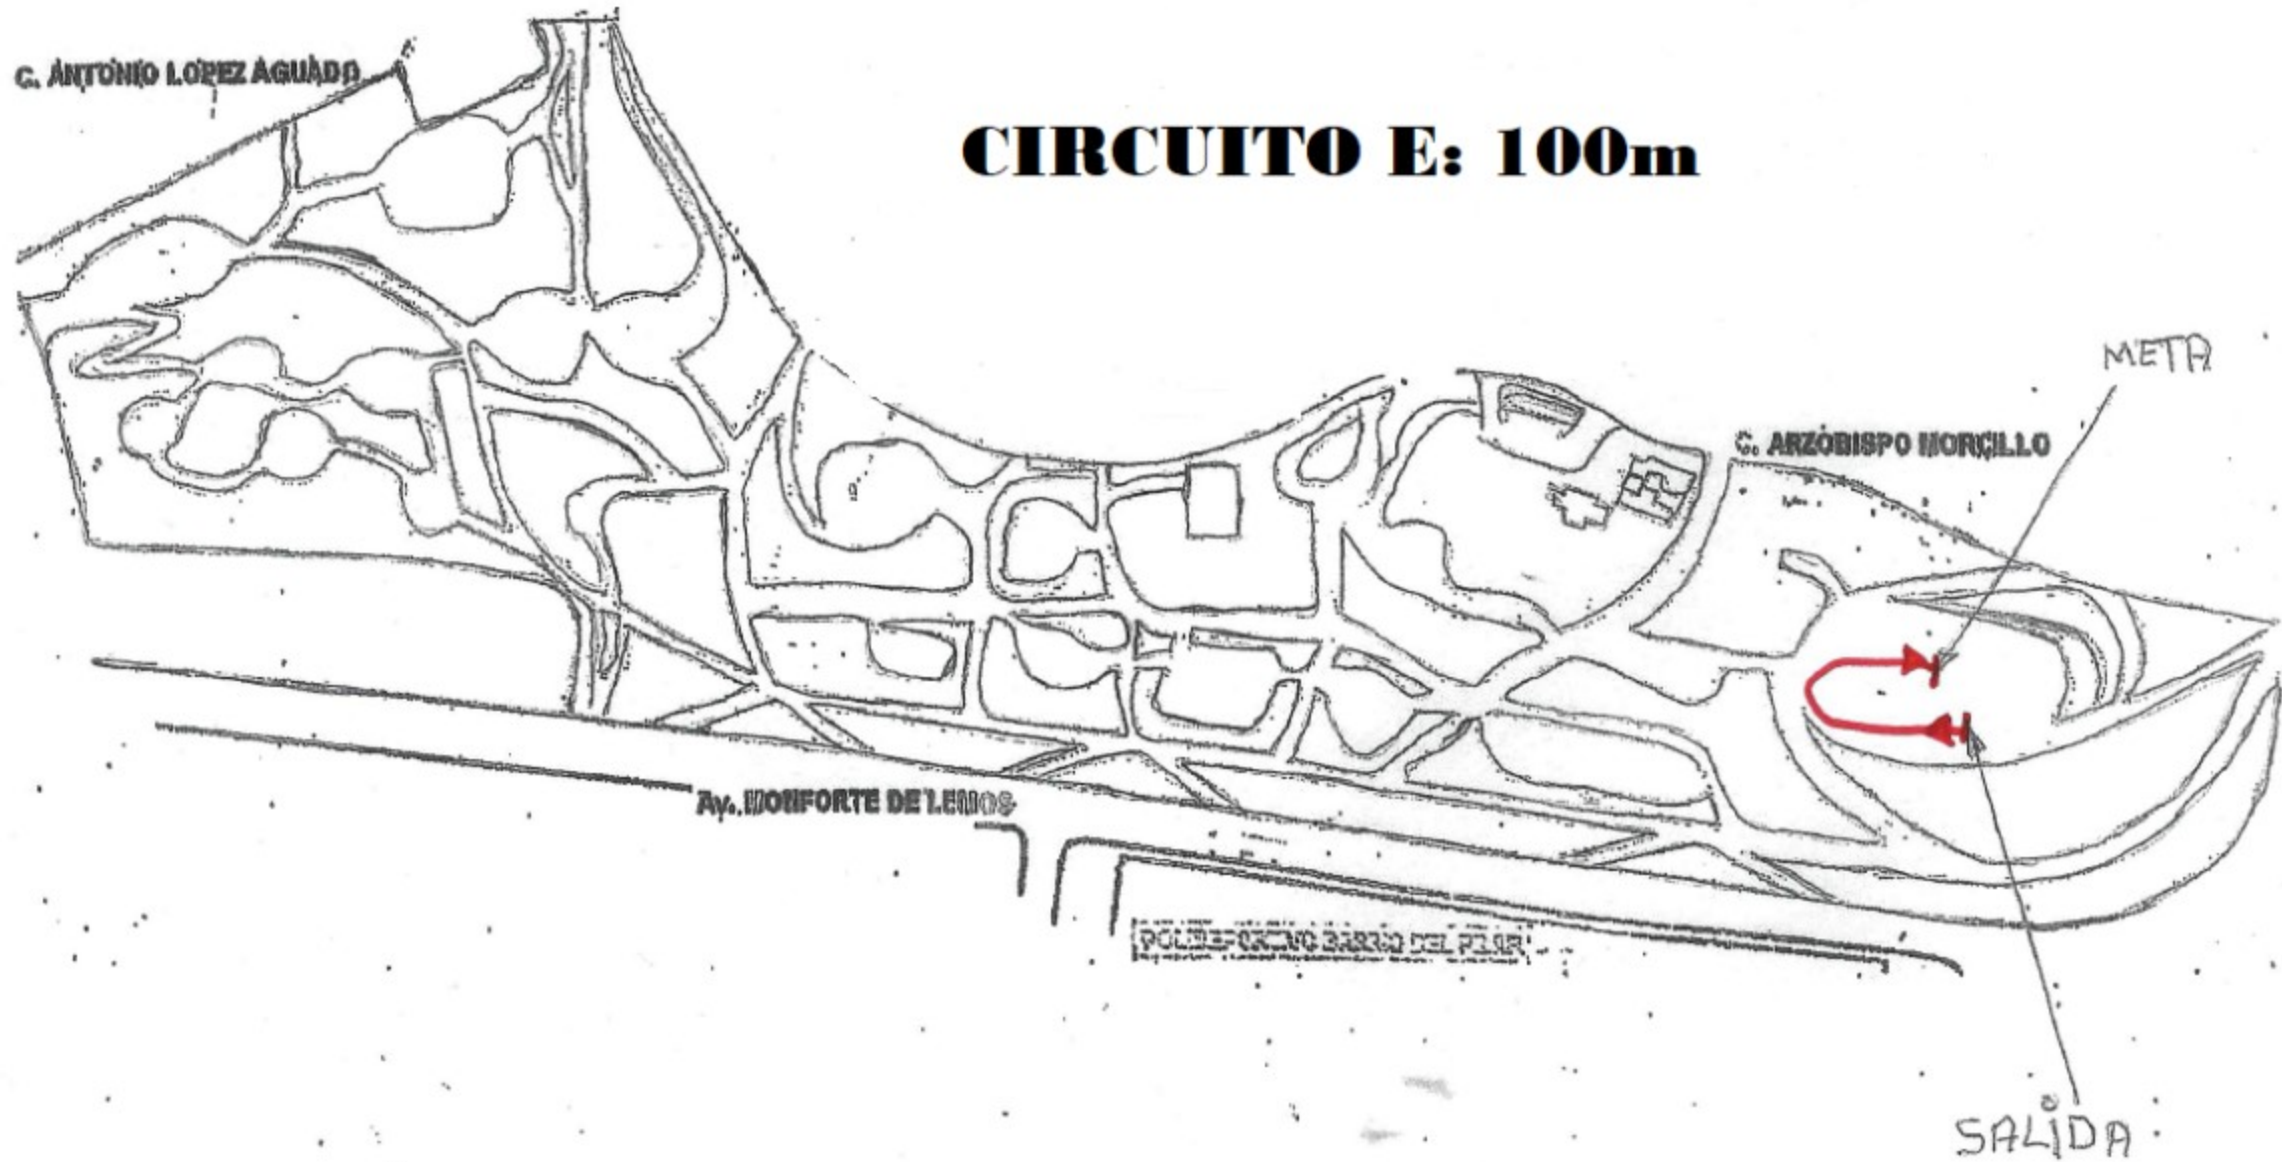

C. ANTONIO LOPEZ AGUADO

CIRCUITO A: 2500m

C. ARZOBISPO MORCILLO

META

Av. MONFORTE DE LENOS

POLIFORNICIO BARRIO DEL FLOR

SALIDA

C. ANTONIO LÓPEZ AGUADO

CIRCUITO B: 1500m

C. ARZOBISPO MORCILLO

META

Av. MONFORTE DE LEDES

POLIFÓNICO BARRIO DEL PLAZA

SALIDA

C. ANTONIO LOPEZ AGUADO

CIRCUITO C: 950m

META

Av. DONFORTE DE LEMOS

SALIDA

POLICIA LOCAL DE LA CIUDAD DE LA PAZ

C. ANTONIO LOPEZ AGUADO

CIRCUITO E: 100m

META

C. ARZOBISPO HORCILLO

Ay. DONFORTE DE LEIDOS

POLIÉCNICO BARRIO DEL PILAR

SALIDA